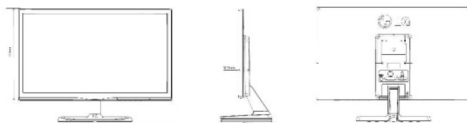

LG 製 21.5 インチ LCD モニター

22MP48HQ-P

- ・IPS パネル採用(ワイドビューアングル)
- ・フリッカーセーフ/ブルーライト低減モード
- ・HDMI, D-sub15 ピン 映像入力端子
- ・HDMI ケーブル同梱
- ・メーカー3年保証

仕様	
入力	HDMI×1, VGA×1
出力	ステレオミニジャック×1
アスペクト比	16:9
パネルタイプ	IPS
外形寸法	508×388×181mm(スタンド付き) 508×313×57mm(スタンドなし)
VESA マウント	75×75mm
重量	2.7 kg(スタンド付き) 2.5 kg(スタンドなし)
入力電源	AC100-240V、50/60Hz
消費電力	20W