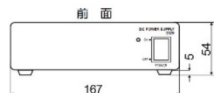

カメラ集中電源

OPU5.0A

- ・DC12V 10ポート
- ・AC アウトレットコンセント(2口)
- ・出力電圧アップスイッチ(約 13.5V)

(mm)

仕様	
入力電圧範囲	AC90~120V 50/60Hz
出力電圧/電流	DC12V/5A
ヒューズ	4A
保護回路	DC:過電流(5.5A) 自動遮断、AC:ヒューズ溶断
消費電力	110W(連続 DC12V/5A 時)
安全規格	電気用品安全法取得
動作温度	-10℃~40℃
外形寸法	W167×H54×D157 (mm)
重量	1.12kg
同梱内容	OPU5.0A 本体,取扱説明書(製品保証書 1年)