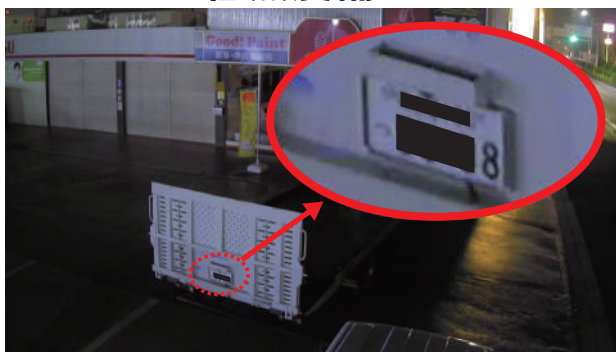

OEC-1IRF/P • OEC-1IRF

LOAC-1IRF/P • LOAC-1IRF

圧倒的な明るさ！
ハイパワー LED 搭載

優れた防水性 (IP68)
ガラス超音波融着加工

落雷対策
強化樹脂絶縁ブラケット

チップチューニングによる圧倒的な低照度映像補正！
デジタルノイズの除去によって鮮明な白黒映像を実現！
ハイパワー IR 照射による圧倒的な明るさ！
出来る限り原色に近いカラーを再現！

従来の問題点

弊社製品

低照度補正

デジタルノイズの除去

原色に近い色見