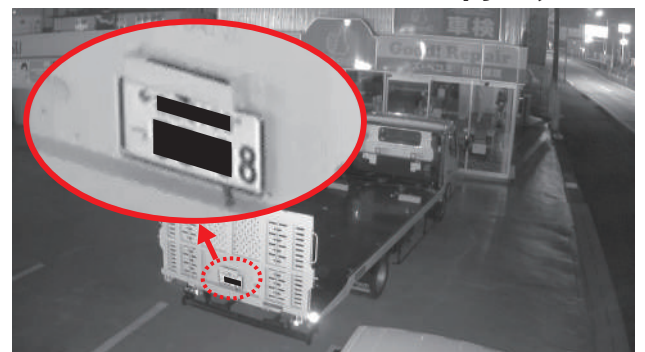

デジタルノイズの除去