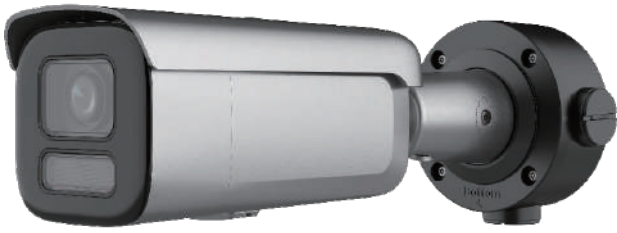

INOC-1IR

INOC-2IR

イルミナイトシリーズはホワイトLEDライトを標準搭載しており、夜間には自動点灯し、被写体をカラーで映し出すことが可能です。

※IR 照射による夜間白黒画像のモードにも切替えられます。

肉眼で見た被写体

IR 照射モード

ホワイトLED 点灯時

ホワイトLED 点灯イメージ