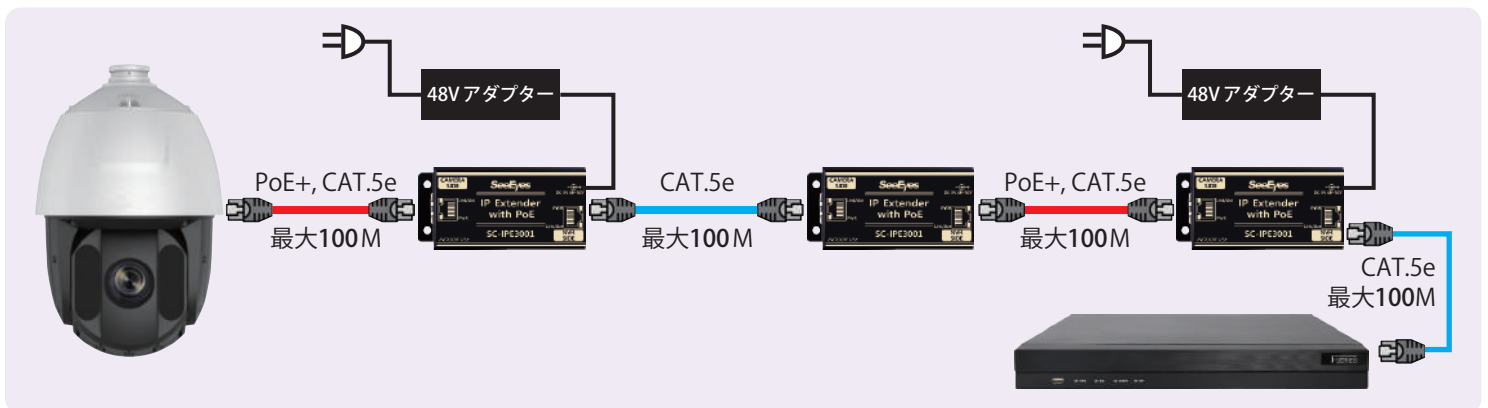

## ≪ ONC-4IR/P システム構成図 ≫

PoE 給電装置が 1 台の場合、LAN ケーブルは 200M まで延長可能

PoE 給電装置は最大 3 台まで増設可能 (LAN ケーブルは最大 400M まで延長可能)

## ≪ PTZ カメラ天井取付金具 外観寸法図 ≫

**BW-460 (壁面)** 外形寸法：97 x 182 x 305mm、ネジ穴寸法：75 x 160mm、重量：1,050g

**BO-460 (コーナー)** 外形寸法：176.8 x 194 x 417.8mm、ネジ穴寸法：75 x 160mm、重量：2,809g

**BP-460 (ポール)** 外形寸法：117 x 194 x 451mm、対応ポール直径：φ67 ~ φ127mm、重量：2,040g

**BC-461 (天吊り)** 全長：200mm、ベース寸法：116.5mm、重量：600g