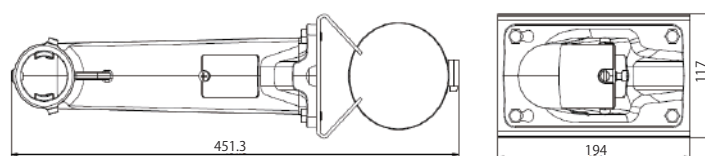

## ≪ PTZ カメラ天井取付金具 外観寸法図 ≫

**BW-460 (壁面)** 外形寸法：97 x 182 x 305mm、ネジ穴寸法：75 x 160mm、重量：1,050g

**BO-460 (コーナー)** 外形寸法：176.8 x 194 x 417.8mm、ネジ穴寸法：75 x 160mm、重量：2,809g

**BP-460 (ポール)** 外形寸法：117 x 194 x 451mm、対応ポール直径：φ67 ~ φ127mm、重量：2,040g

**BC-461 (天吊り)** 全長：200mm、ベース寸法：116.5mm、重量：600g