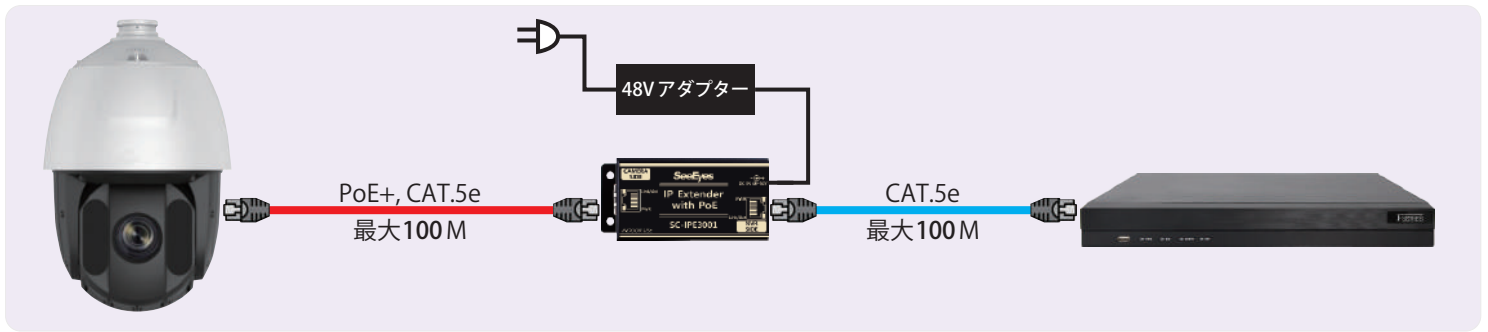

## ≪ ONC-4IR/P システム構成図 ≫

PoE 給電装置が 1 台の場合、LAN ケーブルは 200M まで延長可能

PoE 給電装置は最大 3 台まで増設可能 (LAN ケーブルは最大 400M まで延長可能)

## ≪ PTZ カメラ天井取付金具 外観寸法図 ≫

**BW-460 (壁面)** 外形寸法：97 x 182 x 305mm、ネジ穴寸法：75 x 160mm、重量：1,050g

**BO-460 (コーナー)** 外形寸法：176.8 x 194 x 417.8mm、ネジ穴寸法：75 x 160mm、重量：2,809g

**BP-460 (ポール)** 外形寸法：117 x 194 x 451mm、対応ポール直径：φ67 ~ φ127mm、重量：2,040g

**BC-461 (天吊り)** 全長：200mm、ベース寸法：116.5mm、重量：600g