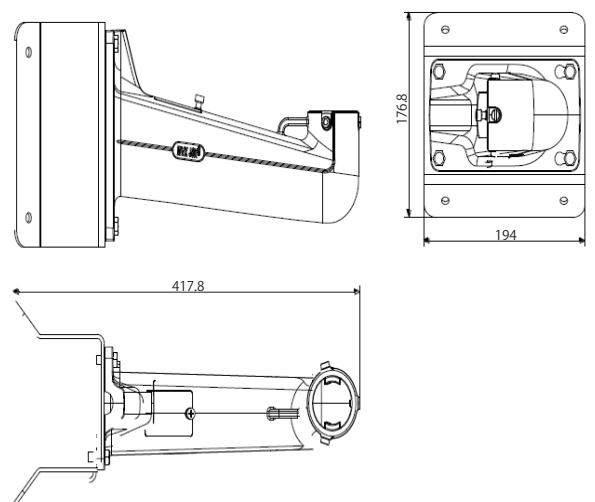

## ≪ ONC-4IR/P システム構成図 ≫

PoE 給電装置が 1 台の場合、LAN ケーブルは 200M まで延長可能

PoE 給電装置は最大 3 台まで増設可能 (LAN ケーブルは最大 400M まで延長可能)

## ≪ PTZ カメラ天井取付金具 外観寸法図 ≫

**BW-460 (壁面)** 外形寸法：97 x 182 x 305mm、ネジ穴寸法：75 x 160mm、重量：1,050g

**BO-460 (コーナー)** 外形寸法：176.8 x 194 x 417.8mm、ネジ穴寸法：75 x 160mm、重量：2,809g

**BP-460 (ポール)** 外形寸法：117 x 194 x 451mm、対応ポール直径：φ67 ~ φ127mm、重量：2,040g

**BC-461 (天吊り)** 全長：200mm、ベース寸法：116.5mm、重量：600g