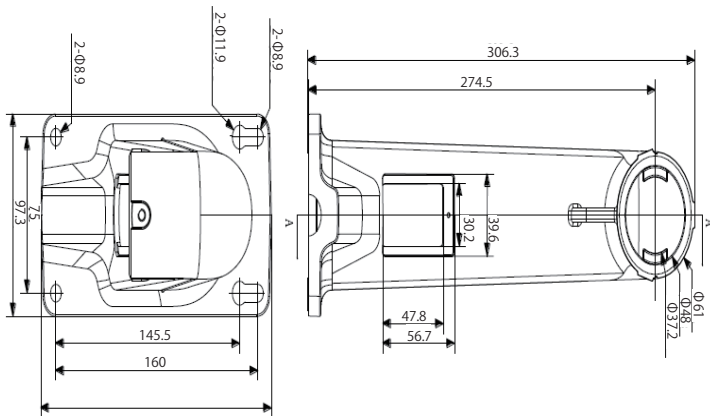

## ≪ ONC-4IR/P システム構成図 ≫

PoE 給電装置が 1 台の場合、LAN ケーブルは 200M まで延長可能

PoE 給電装置は最大 3 台まで増設可能 (LAN ケーブルは最大 400M まで延長可能)

## ≪ PTZ カメラ天井取付金具 外観寸法図 ≫

**BW-460 (壁面)** 外形寸法：97 x 182 x 305mm、ネジ穴寸法：75 x 160mm、重量：1,050g

**BO-460 (コーナー)** 外形寸法：176.8 x 194 x 417.8mm、ネジ穴寸法：75 x 160mm、重量：2,809g

**BP-460 (ポール)** 外形寸法：117 x 194 x 451mm、対応ポール直径：φ67 ~ φ127mm、重量：2,040g

**BC-461 (天吊り)** 全長：200mm、ベース寸法：116.5mm、重量：600g