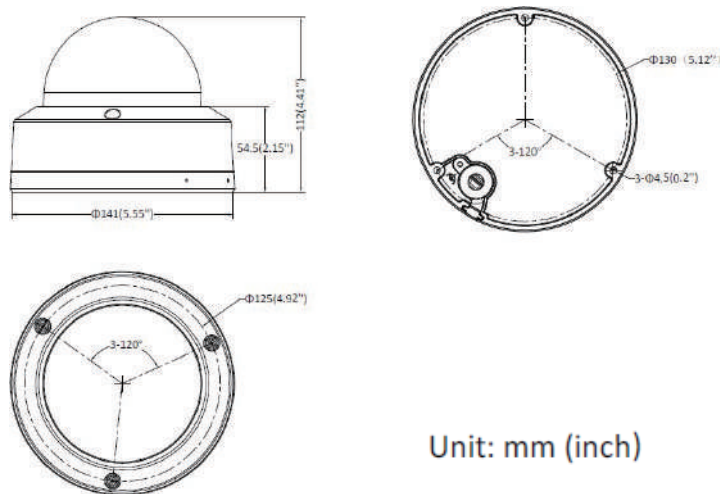

## INOC-2IRV

仕 様	
解像度	2688 x 1520
メインストリーム	50Hz : 25fps(2688x1520, 1920 x 1080, 1280 x 720) 60Hz : 30fps(2688x1520, 1920 x 1080, 1280 x 720)
サブストリーム	50Hz : 25fps(1280 x 720, 640 x 480, 640x360) 60Hz : 30fps(1280 x 720, 640 x 480, 640x360)
サードストリーム	50Hz : 10fps(1920x1030, 1280 x 720, 640 x 480, 640x360) 60Hz : 10fps(1920x1090, 1280 x 720, 640 x 480, 640x360)
イメージセンサー	1/1.8 インチ プログレッシブスキャン CMOS
S/N 比	52dB 以上
レンズ	2.8~12mm(オートフォーカス)
最大視野角	水平 114.6° / 垂直 59.3° / 対角 141.3°
ビデオ圧縮	H.265+/H.264+/H.265/H.264
最低照度	DAY : 0.0008Lux NIGHT : 0Lux(ライトあり)
IR 照射距離	40M
電子シャッター	1/3~1/100,000 秒
環境ノイズフィルタリング	あり
逆光補正	オフ/ハイライト補正/バックライト補正/WDR
API	ONVIF(PROFILE S, PROFILE G, PROFILE T), ISAPI, SDK
オンボードストレージ	メモリーカード対応 最大 512GB
動作温度 / 湿度	-30°C ~ 60°C / 湿度 95% 以下 (結露なきこと)
電源 (消費電流)	DC12V/880mA(最大 10.5W) PoE / IEEE802.3at / クラス3 / 最大 12.5W
本体重量	0.82Kg

### 主な特徴

- ・ 解像度 4 メガピクセル (2688x1520)
- ・ 耐衝撃性カメラ (IK10)/ 優れた防水性能 (IP67)
- ・ 優れた低照度性能
- ・ 取付とモニタリングが簡単なオートフォーカスレンズ
- ・ 効率的な H.265+ 圧縮技術
- ・ 3DNR 対応 (ノイズ除去)
- ・ Onvif/PoE 対応
- ・ microSD カード録画対応 (最大 512GB)
- ・ ホワイト LED 搭載で夜間でもカラー映像

### 寸法

Unit: mm (inch)