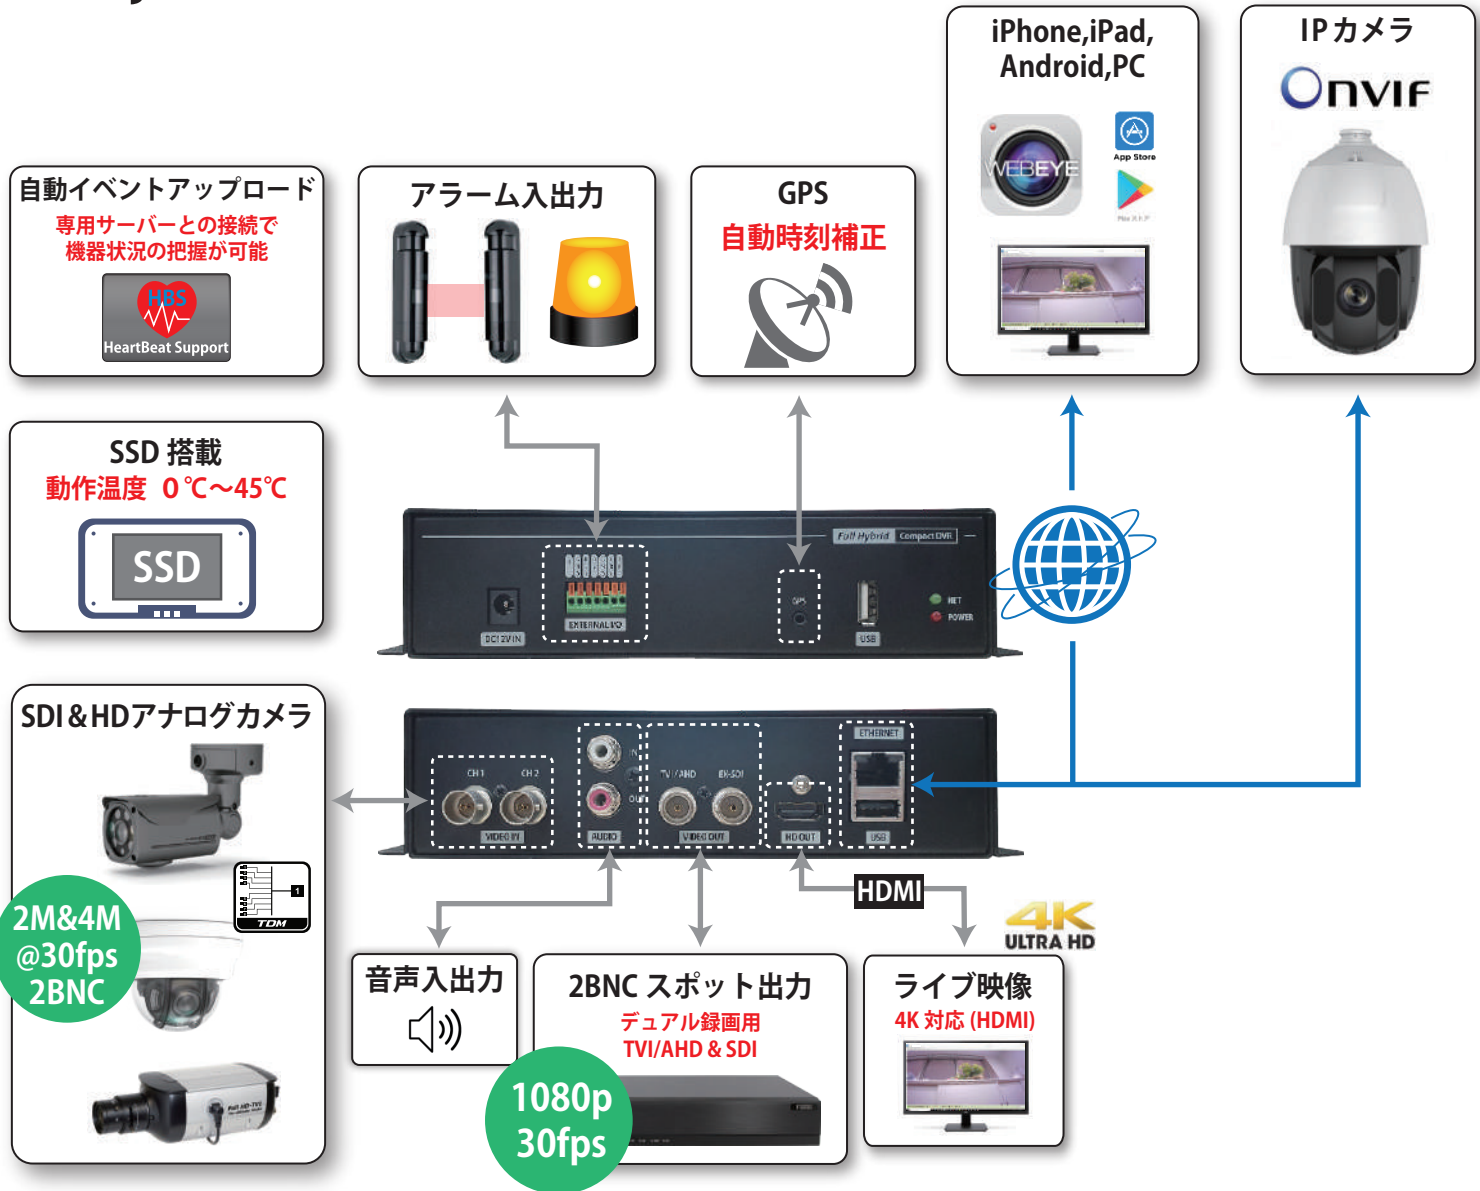

Full Hybrid Connect DVR

BACKUP・TDMシステムの施工の例